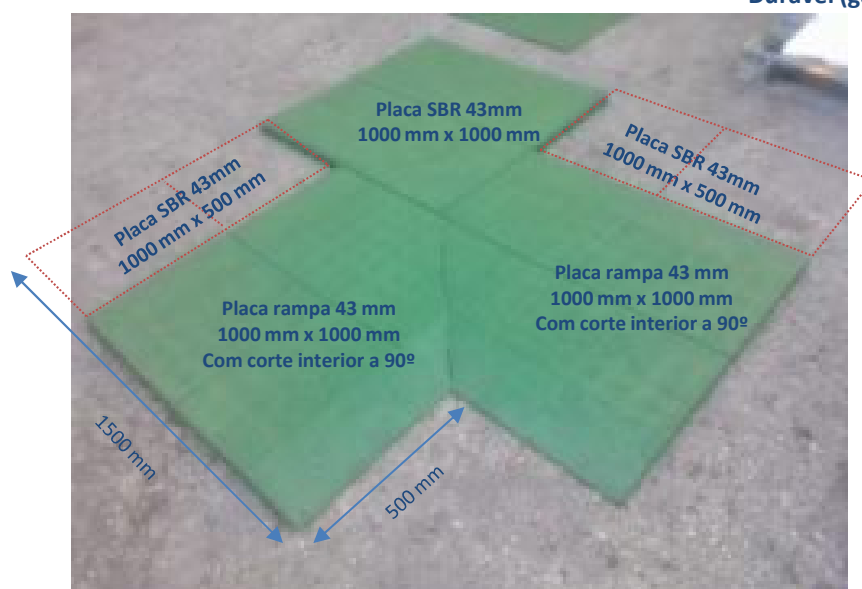

### PLACAS PARA EXECUÇÃO DE CANTO

**Utilização:** Zonas de recreio e parques infantis.

**Constituição:** mistura de granulado de pneu SBR (2-4 mm) com resina poliuretânica, pigmento e catalisador, prensado em condições de tempo e temperatura controladas.

#### Outras informações:

Quando indicado pelo cliente poderá ser efetuado o corte à meia esquadria das placas canto.